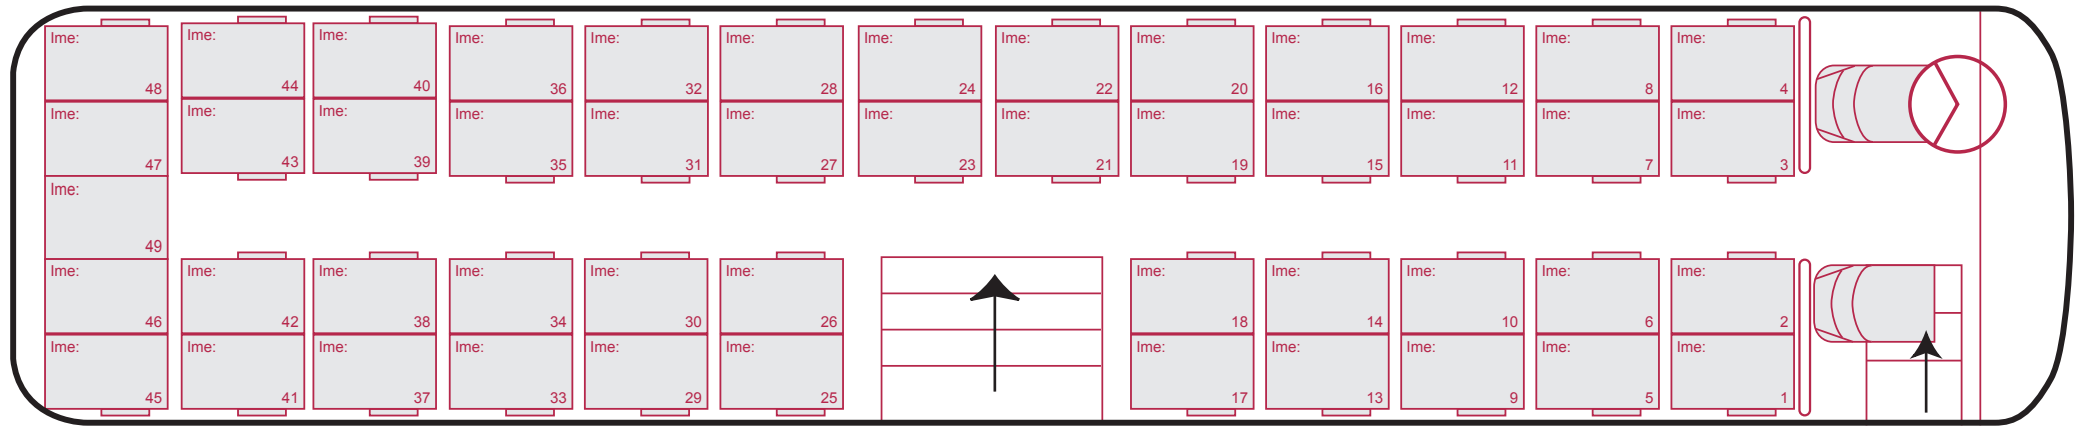

ST 2006-KL

MAN Lion Star

49+1+1

PRIJEVOZ PUTNIKA
 21231 KLIS, Kneza Trpimira 148, HRVATSKA
 TEL: 021 26 20 90, FAX 021 26 20 91
 GSM: 098 26 40 29
 E-pošta: clissa@st.htnet.hr
www.clissa-bus.hr