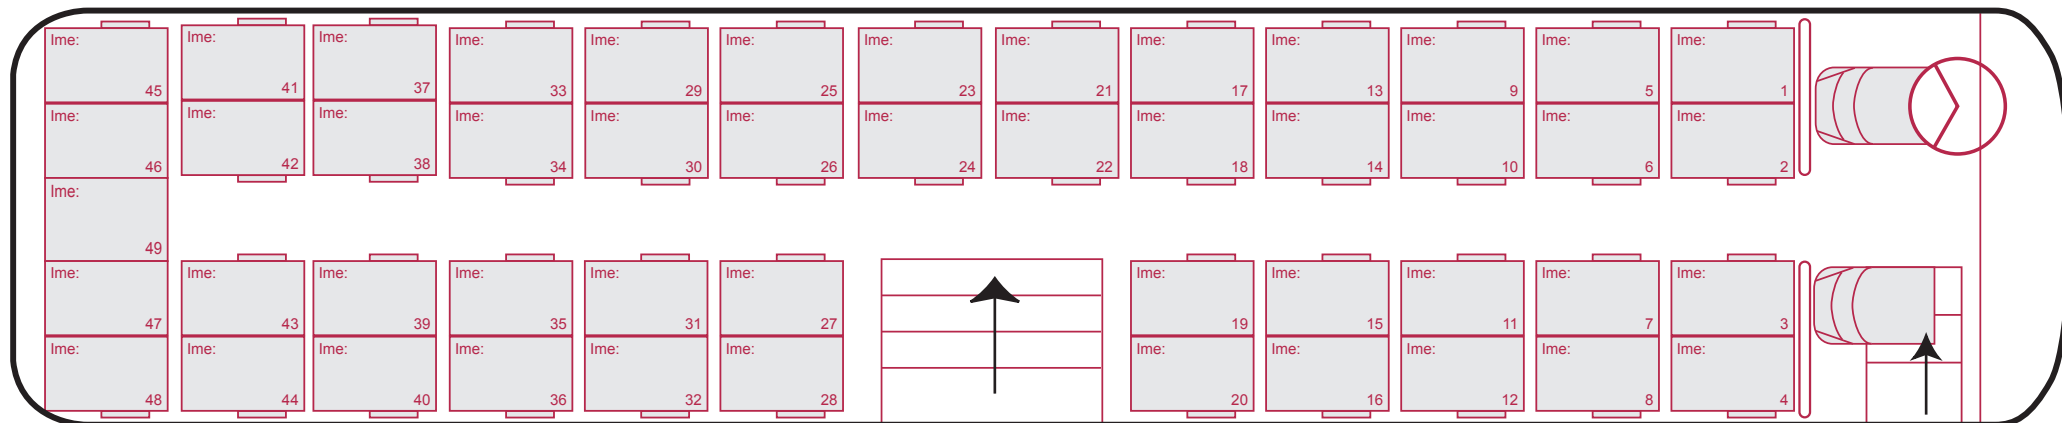

ST 2008-KL

MERCEDES TRAVEGO

49+1+1

PRIJEVOZ PUTNIKA
21231 KLIS, Kneza Trpimira 148, HRVATSKA
TEL: 021 26 20 90, FAX 021 26 20 91
GSM: 098 26 40 29
E-pošta: clissa@st.htnet.hr
www.clissa-bus.hr