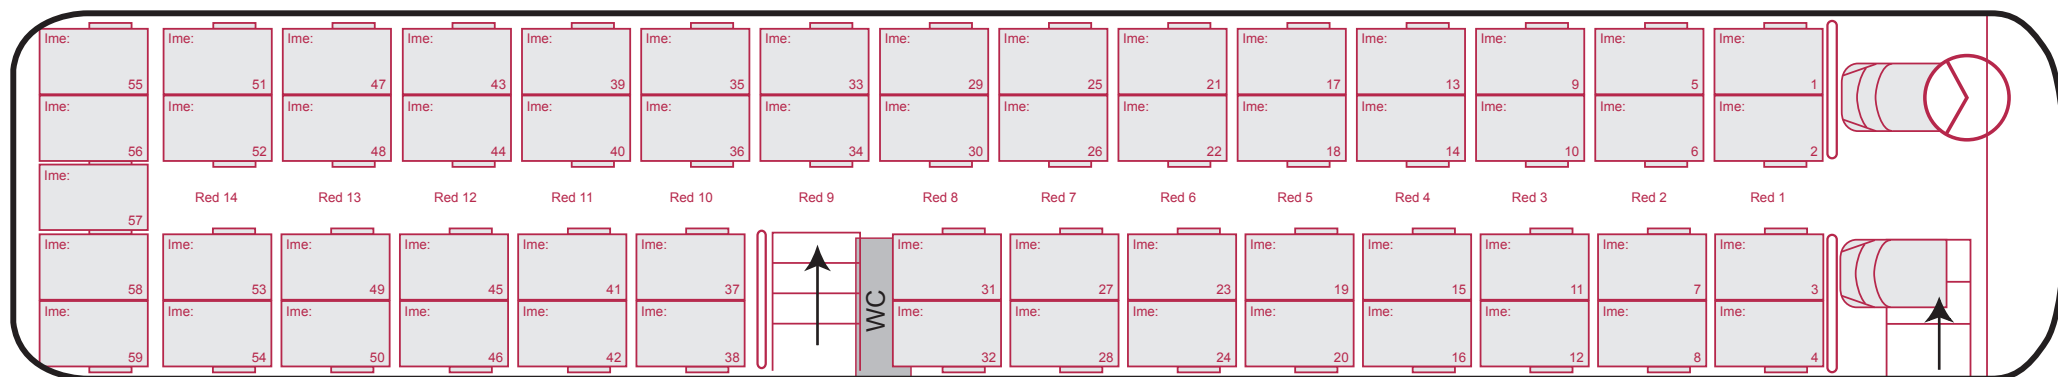

ST 2014-KL

SETRA 417 HDH

59+1+1

PRIJEVOZ PUTNIKA
21231 KLIS, Kneza Trpimira 148, HRVATSKA
TEL: 021 26 20 90, FAX 021 26 20 91
GSM: 098 26 40 29
E-pošta: clissa@st.htnet.hr
www.clissa-bus.hr