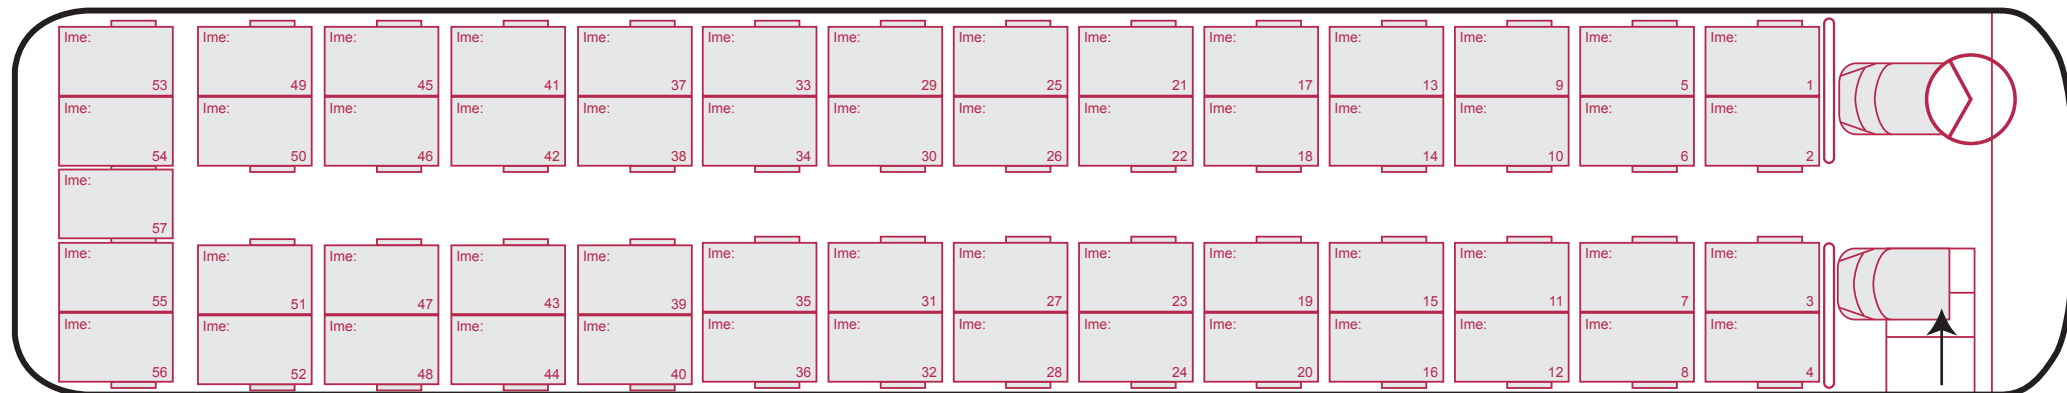

ST 2001-KL

SETRA 57 HDH

57+1+1

PRIJEVOZ PUTNIKA
21231 KLIS, Kneza Trpimira 148, HRVATSKA
TEL: 021 26 20 90, FAX 021 26 20 91
GSM: 098 26 40 29
E-pošta: clissa@st.htnet.hr
www.clissa-bus.hr