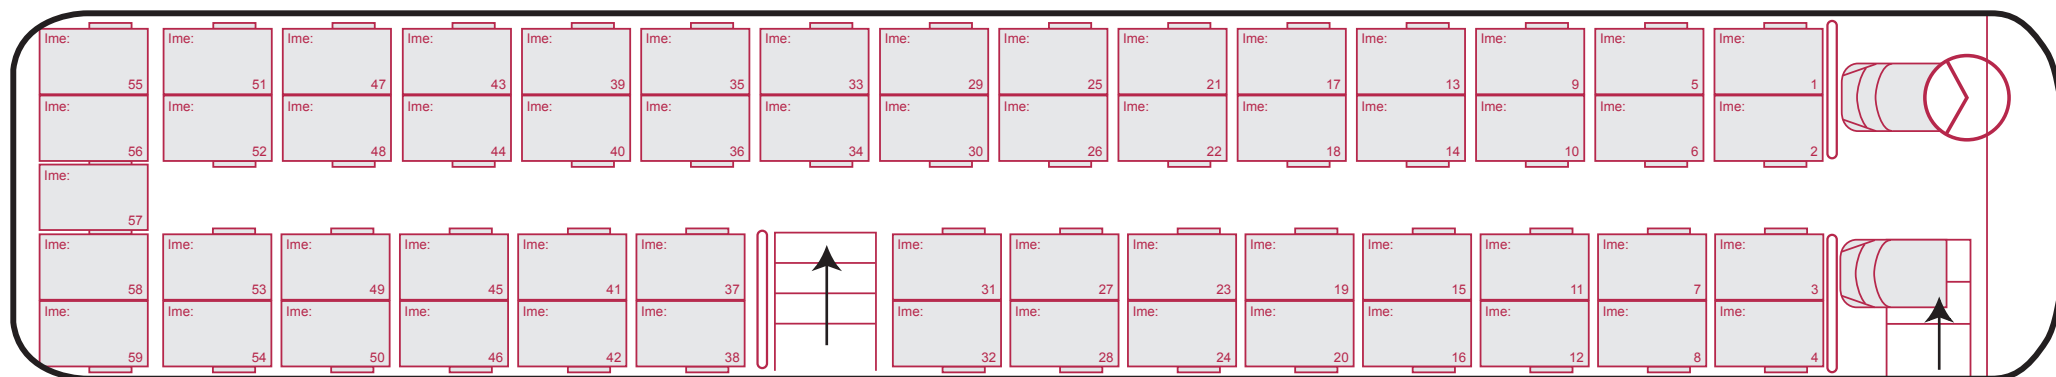

ST 2009-KL

SETRA 317 HDH

59+1+1

PRIJEVOZ PUTNIKA
21231 KLIS, Kneza Trpimira 148, HRVATSKA
TEL: 021 26 20 90, FAX 021 26 20 91
GSM: 098 26 40 29
E-pošta: clissa@st.htnet.hr
www.clissa-bus.hr