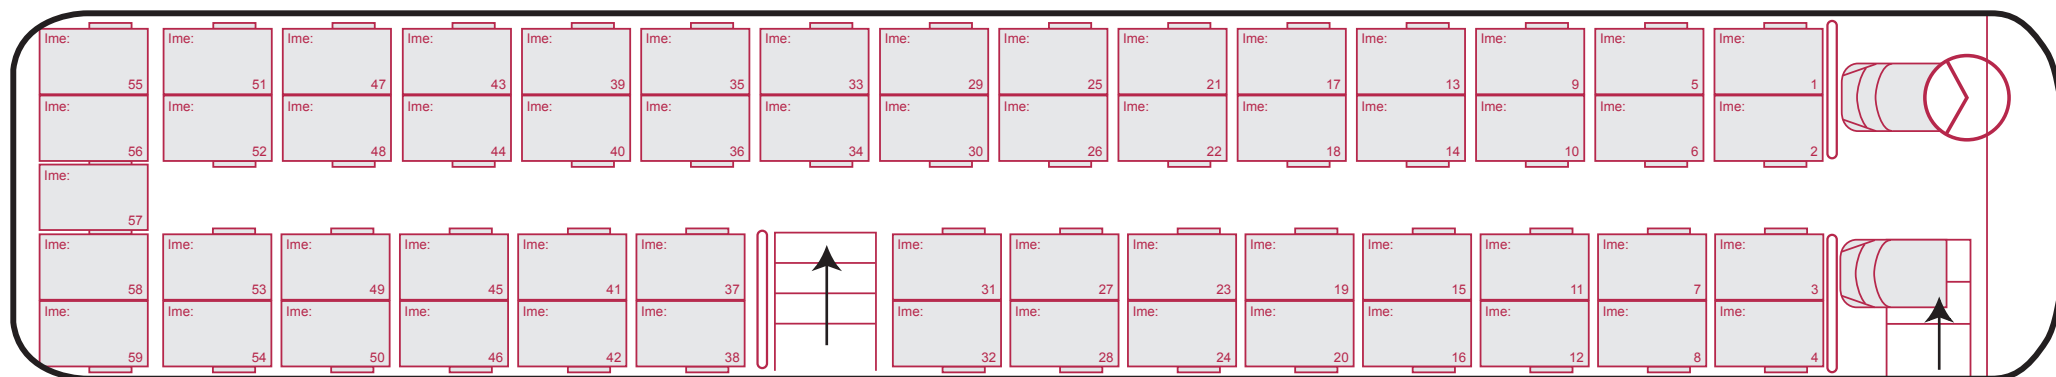

ST 2010-KL

SETRA 317 HDH

59+1+1

PRIJEVOZ PUTNIKA
21231 KLIS, Kneza Trpimira 148, HRVATSKA
TEL: 021 26 20 90, FAX 021 26 20 91
GSM: 098 26 40 29
E-pošta: clissa@st.htnet.hr
www.clissa-bus.hr