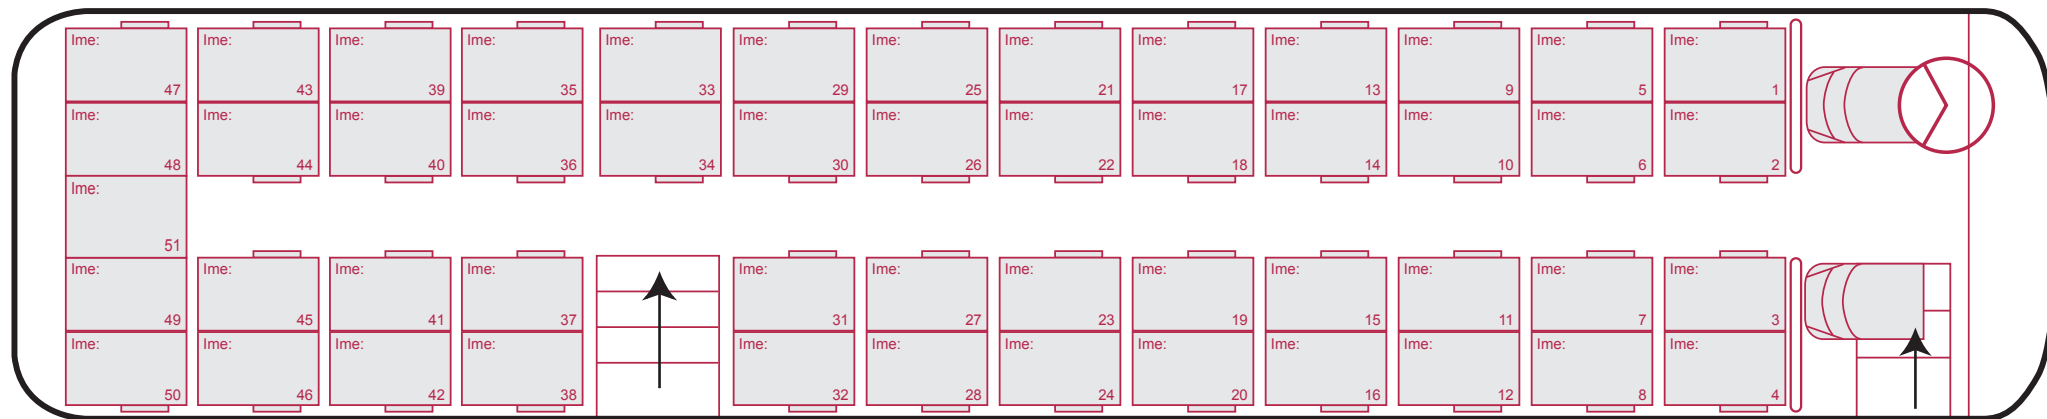

ST 2012-KL

SETRA S 415 HDH/3

51+1+1

PRIJEVOZ PUTNIKA
21231 KLIS, Kneza Trpimira 148, HRVATSKA
TEL: 021 26 20 90, FAX 021 26 20 91
GSM: 098 26 40 29
E-pošta: clissa@st.htnet.hr
www.clissa-bus.hr