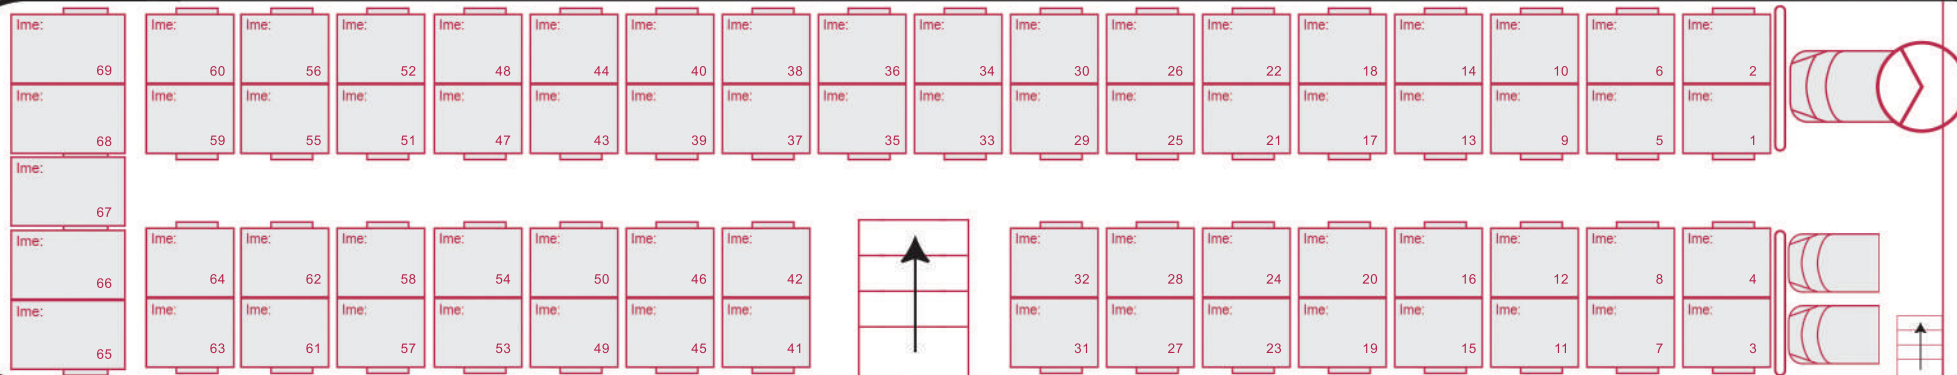

ST 1234-KL

Mercedes O550 Integro L
69+1+1

PRIJEVOZ PUTNIKA
21231 KLIS, Kneza Trpimira 148, HRVATSKA
TEL: 021 26 20 90, FAX 021 26 20 91
GSM: 098 26 40 29
E-pošta: clissa@st.htnet.hr
www.clissa-bus.hr