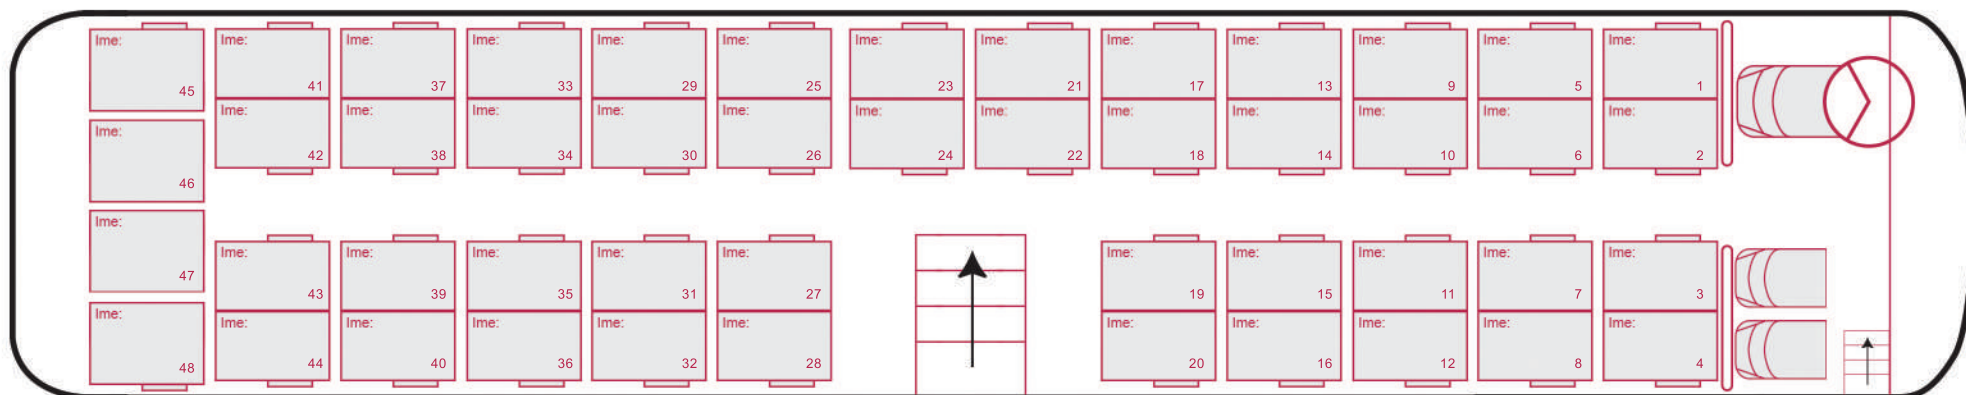

ST 1991-KL

SETRA 416 GT-HD

48+2+1

PRIJEVOZ PUTNIKA
21231 KLIS, Kneza Trpimira 148, HRVATSKA
TEL: 021 26 20 90, FAX 021 26 20 91
GSM: 098 26 40 29
E-pošta: clissa@st.htnet.hr
www.clissa-bus.hr