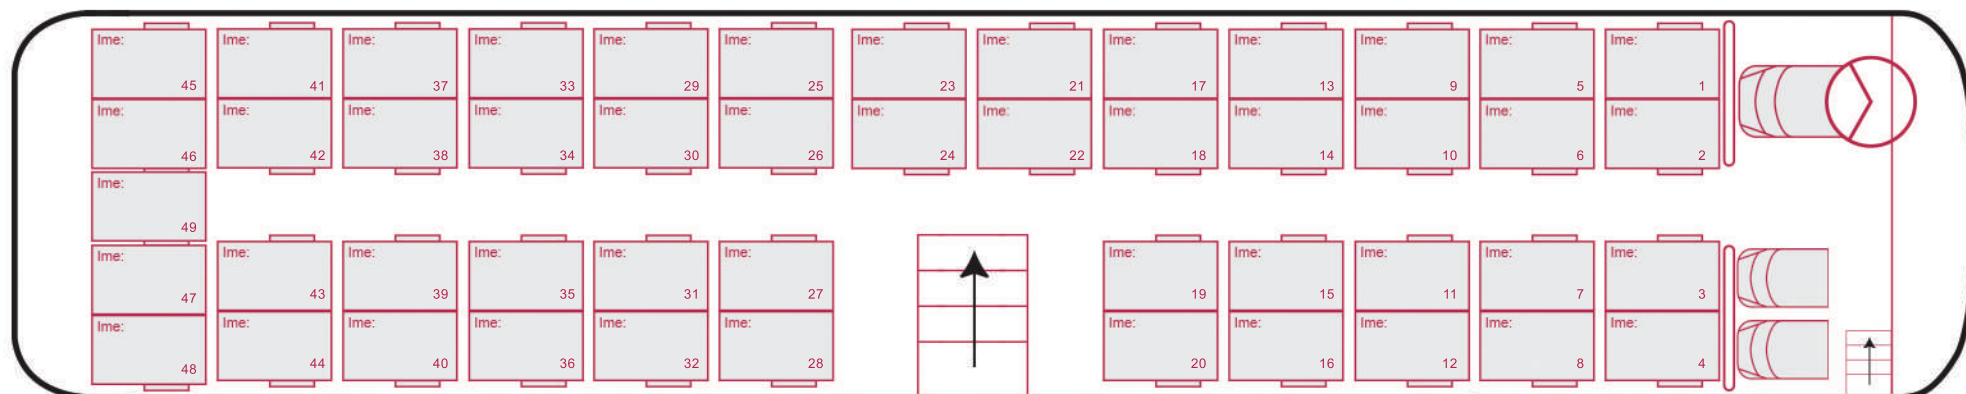

ST 2017-KL

SETRA 415 HD

49+2+1

PRIJEVOZ PUTNIKA
21231 KLIS, Kneza Trpimira 148, HRVATSKA
TEL: 021 26 20 90, FAX 021 26 20 91
GSM: 098 26 40 29
E-pošta: clissa@st.htnet.hr
www.clissa-bus.hr