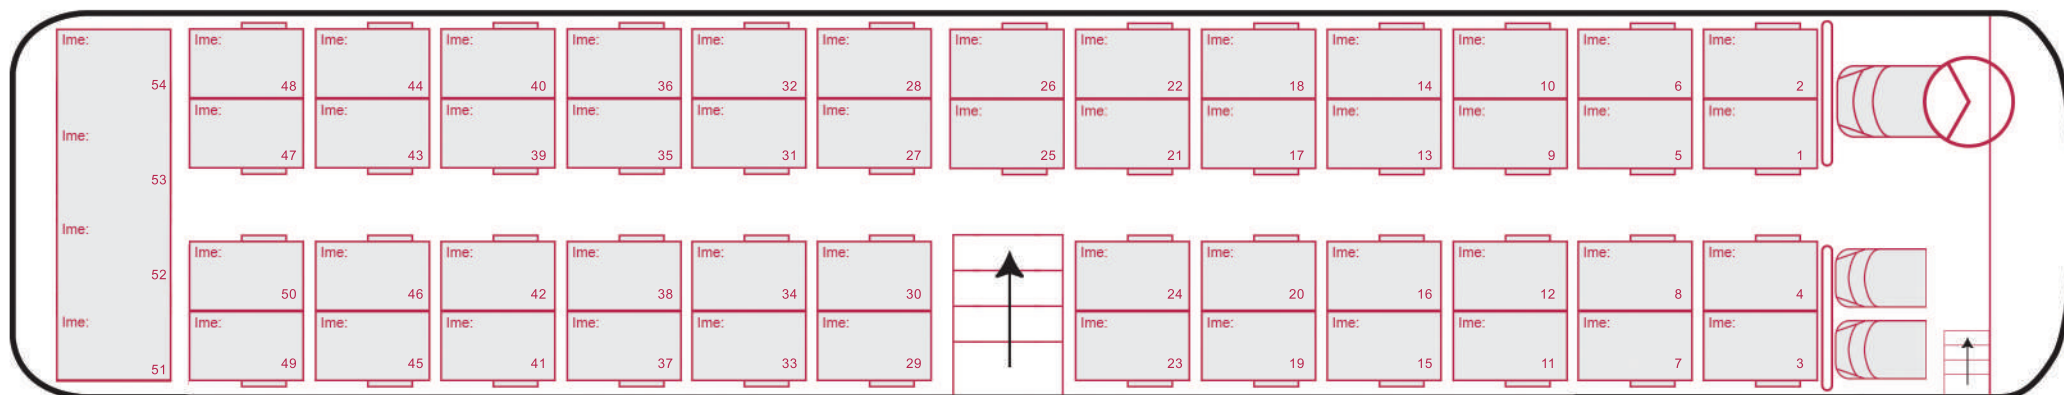

ST 2018-KL

SETRA 416 HDH

54+2+1

PRIJEVOZ PUTNIKA
21231 KLIS, Kneza Trpimira 148, HRVATSKA
TEL: 021 26 20 90, FAX 021 26 20 91
GSM: 098 26 40 29
E-pošta: clissa@st.htnet.hr
www.clissa-bus.hr