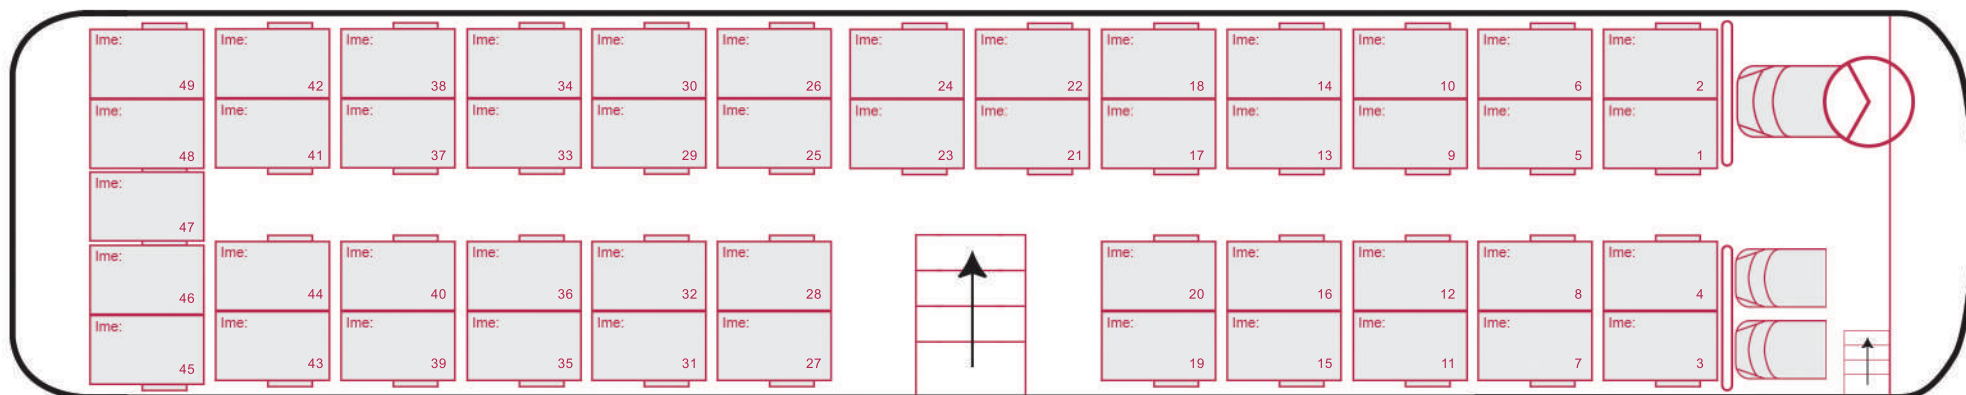

ST 2011-KL

MAN Lion's Coach

49+1+1

PRIJEVOZ PUTNIKA
21231 KLIS, Kneza Trpimira 148, HRVATSKA
TEL: 021 26 20 90, FAX 021 26 20 91
GSM: 098 26 40 29
E-pošta: clissa@st.htnet.hr
www.clissa-bus.hr