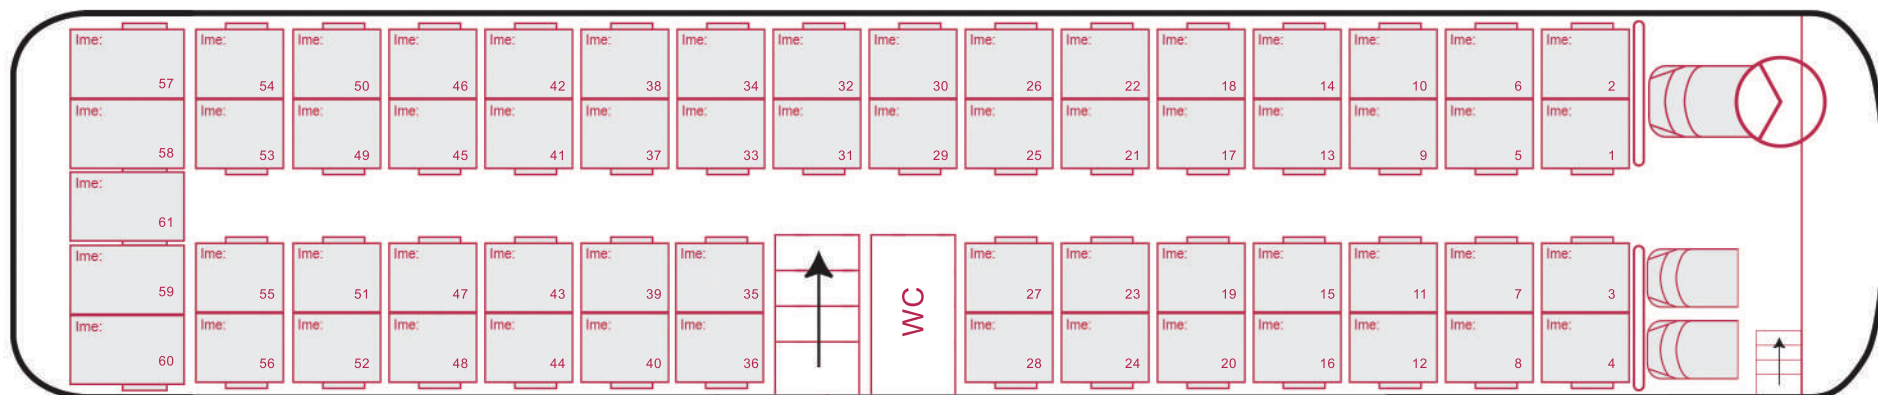

ST 2013-KL

SETRA 417 GT-HD

61+2+1

PRIJEVOZ PUTNIKA
21231 KLIS, Kneza Trpimira 148, HRVATSKA
TEL: 021 26 20 90, FAX 021 26 20 91
GSM: 098 26 40 29
E-pošta: clissa@st.htnet.hr
www.clissa-bus.hr